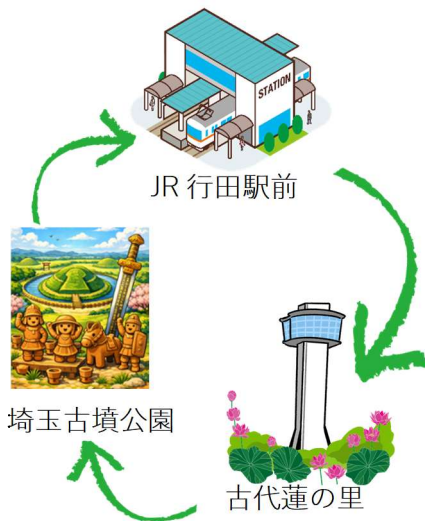

令和8年度 古代蓮の里送迎シャトルバス運行時刻表

往路：JR 行田駅前⇒古代蓮の里／復路：古代蓮の里⇒埼玉古墳公園⇒JR 行田駅前 1回 200円

(未就学児、障害者手帳をご提示いただいたご本人および介助者1名は無料)

【2026年6/20(土)～7/26(日)の土・日・祝日に運行】

JR 行田駅前発	古代蓮の里着
7:20	7:40
8:30	8:50
9:45	10:05
11:50	12:10
12:55	13:15
14:00	14:20

古代蓮の里発	埼玉古墳公園	JR 行田駅前着
8:00	8:05	8:20
9:15	9:20	9:35
※11:20	11:25	11:40
12:25	12:30	12:45
13:30	13:35	13:50
※15:05	15:10	15:25

※乗務員の休憩のため、出発時間にご注意ください。