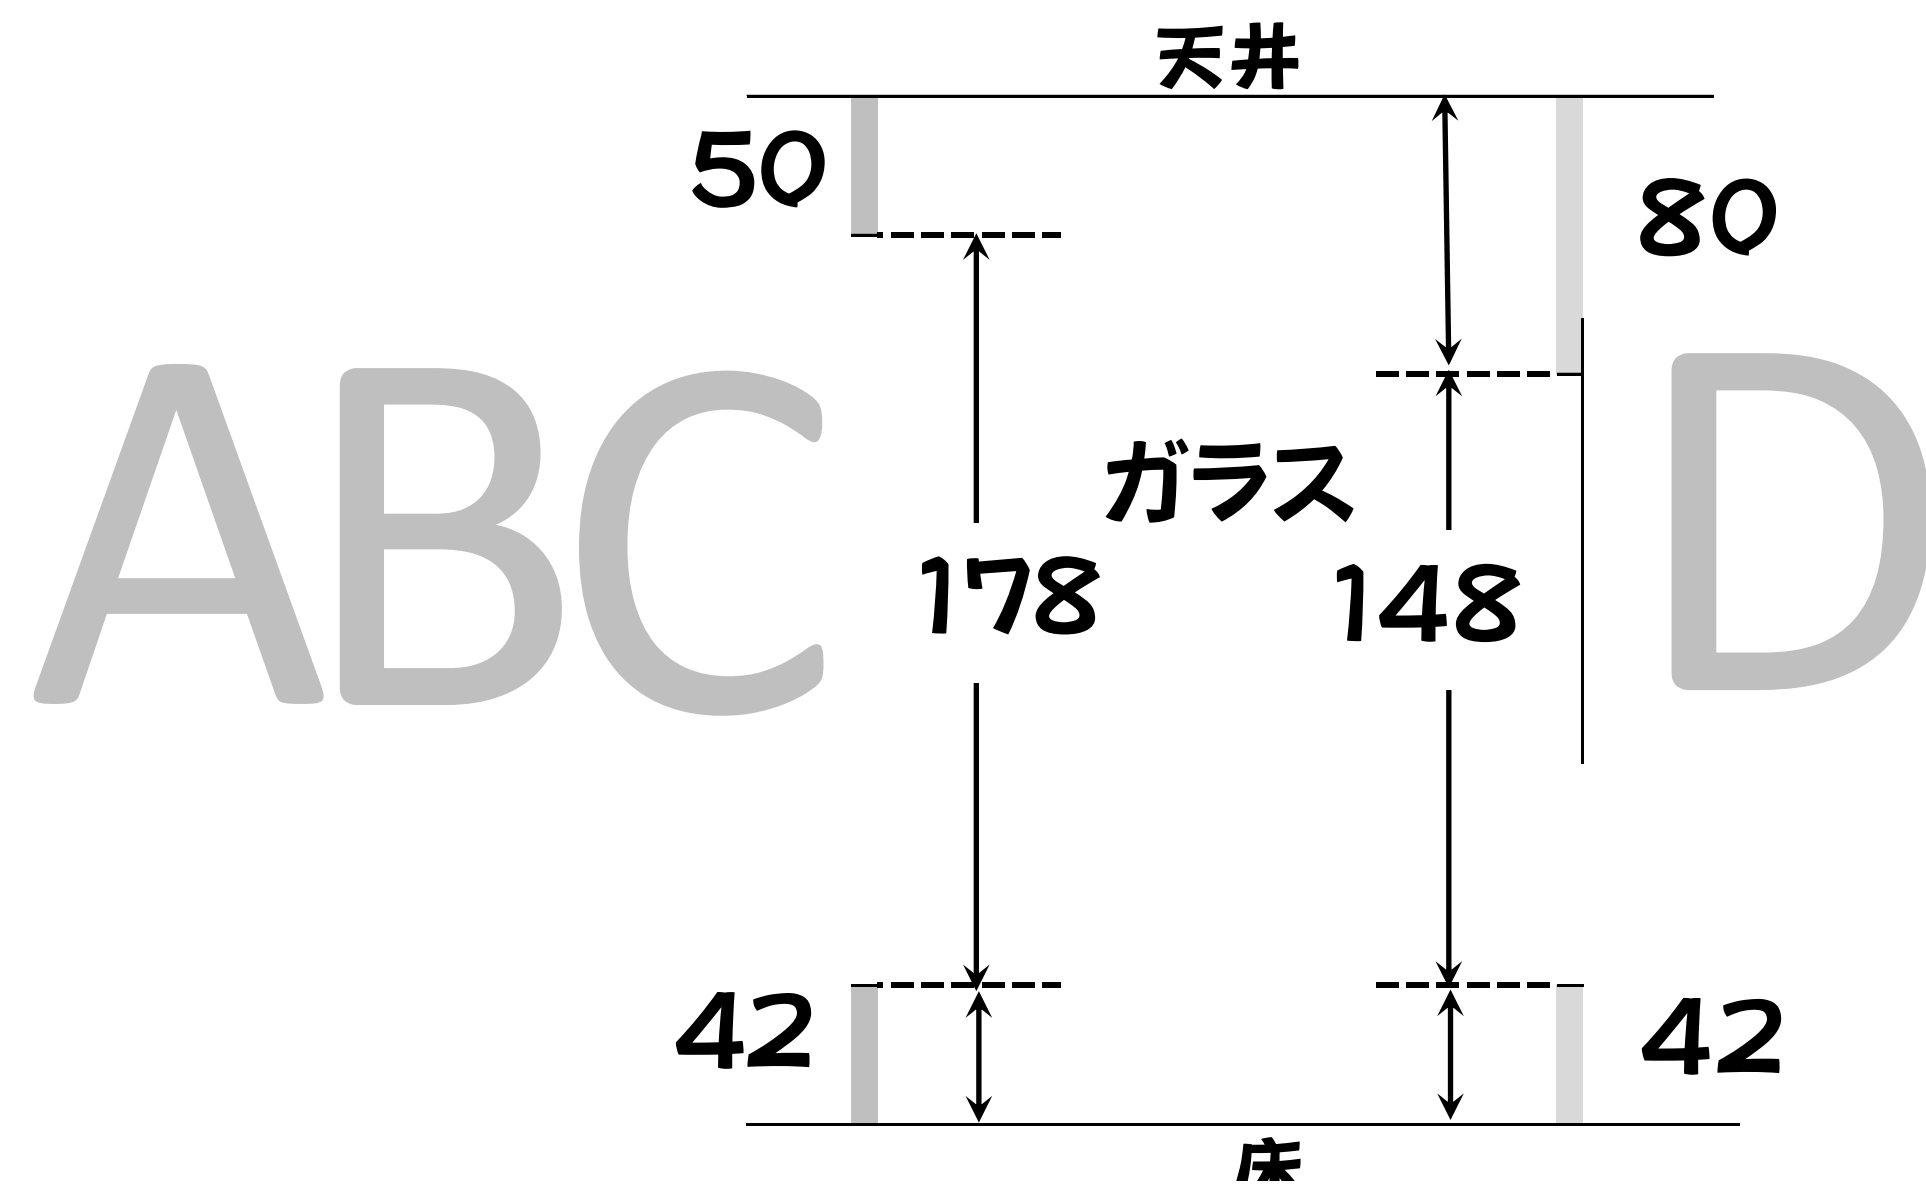

# 行田市産業文化会館 アートギャラリー図面

令和6年9月現在

ガラス

自動ドア・扉