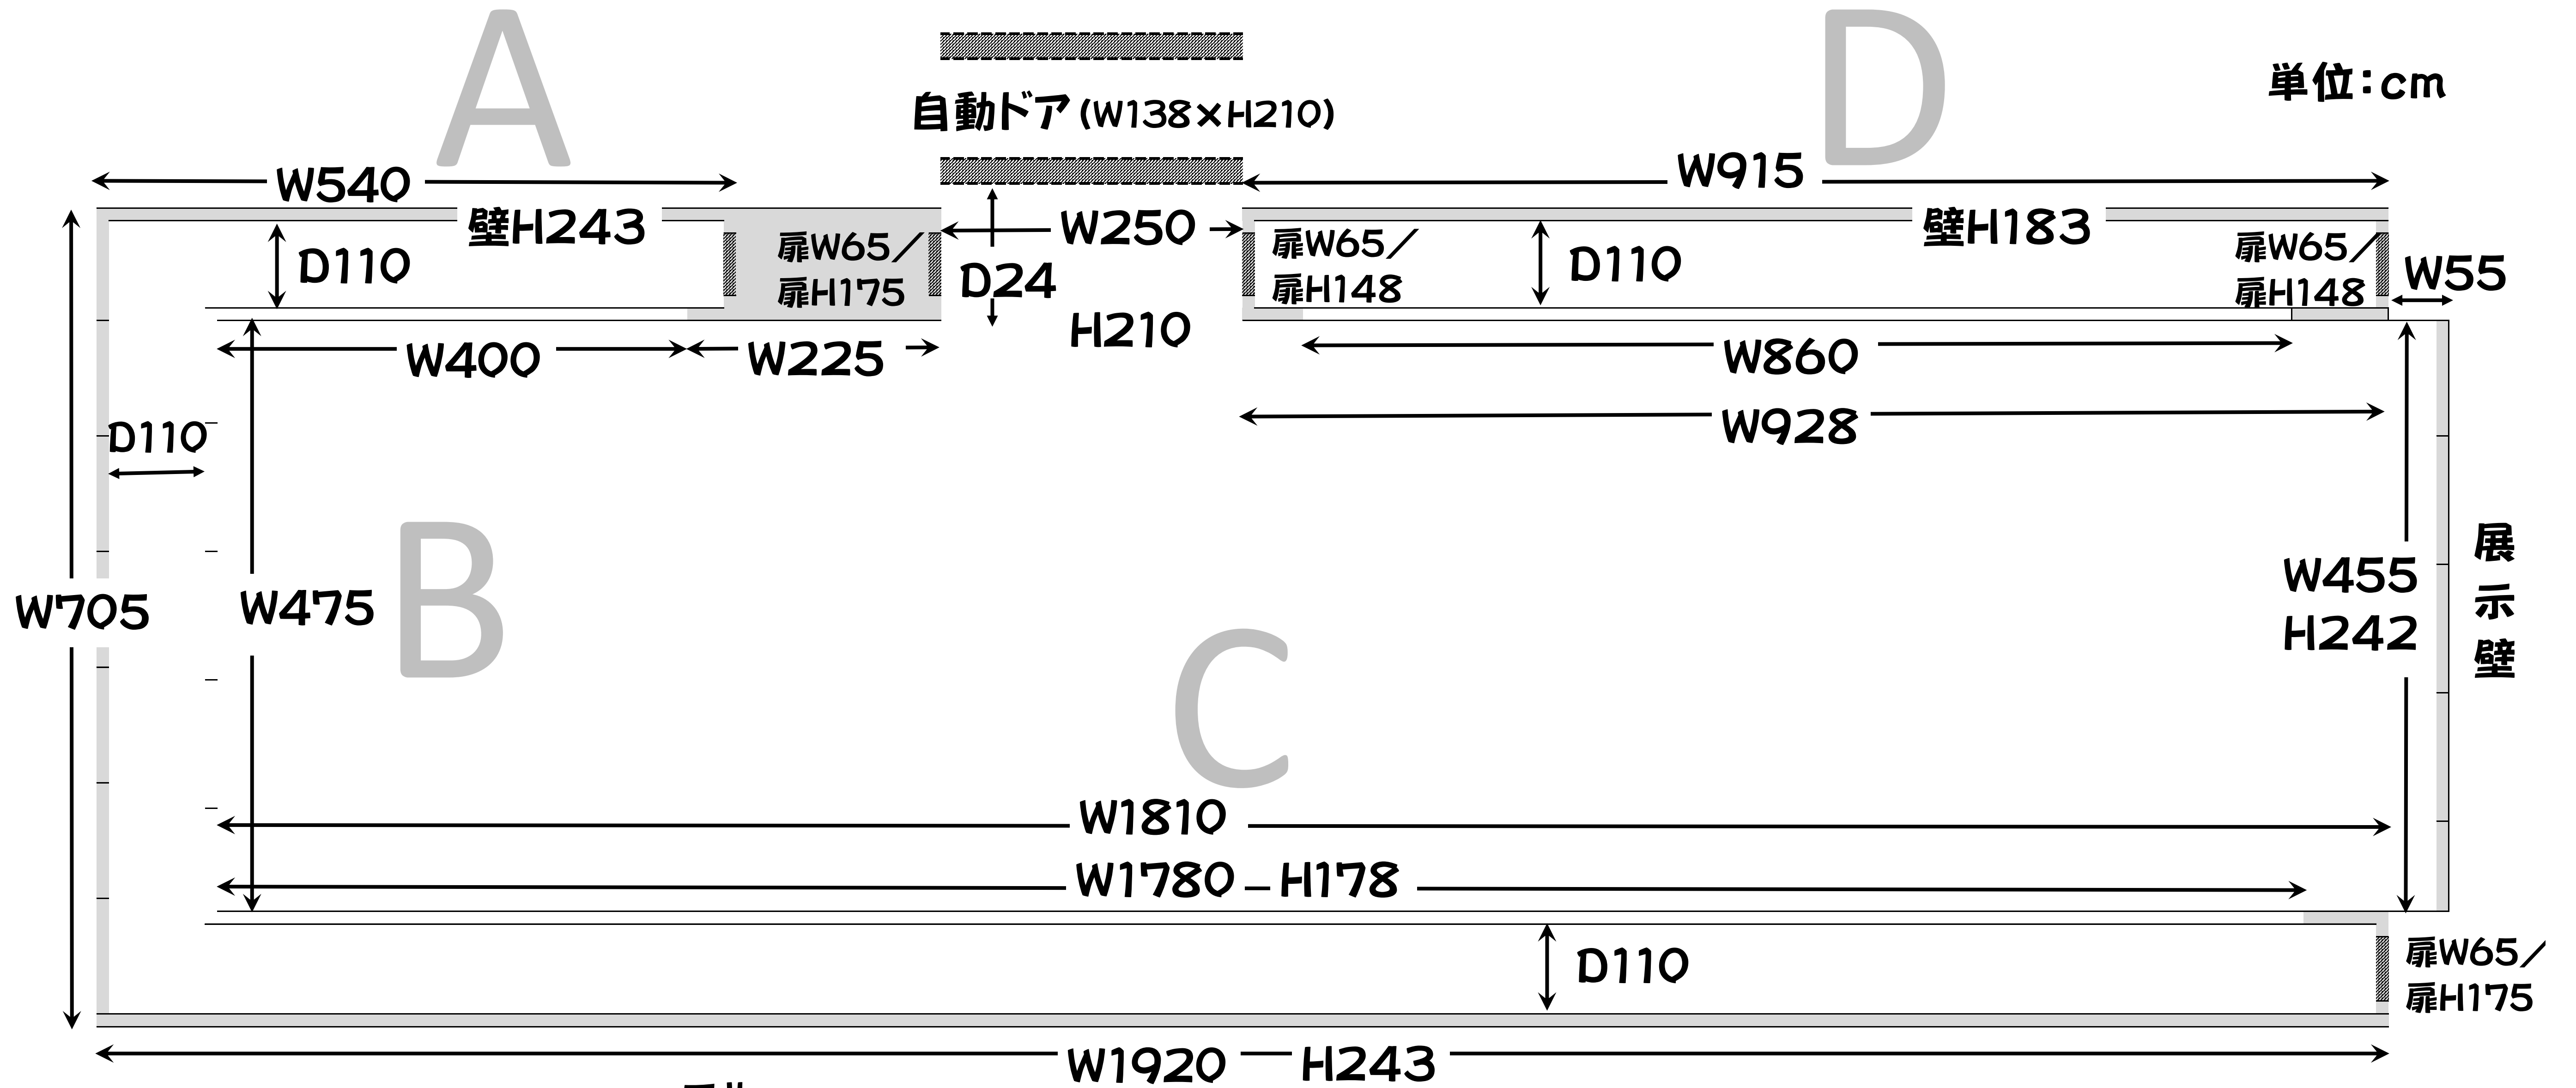

# 行田市産業文化会館 アートギャラリー図面

令和6年9月現在

ガラス

自動ドア・扉